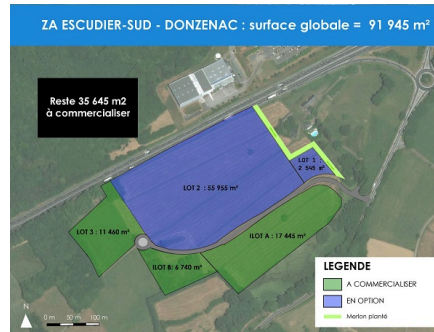

Donzenac (19) - Terrain

- à partir de 6 740 m²
- A vendre
- A partir de 30 € le m²

Zone d'activité située le long de l'A20 avec accès directs dans le sens Nord/Sud.

3 lots disponibles sur cette zone d'activités : Ilot A : 17 445 m² ; Ilot B : 6 740 m² et lot 3 de 11 460 m².

Le plus produit : Reste 3 lots en commercialisation

- Zone Activité - Donzenac l'Escudier
- **Accessibilité** : Proche axe routiers
- **Environnement** : Proximité d'entreprises sur la zone, et accès immédiat à l'A20.