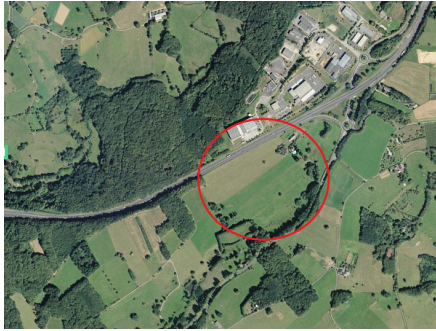

Donzenac (19) - Terrain

- à partir de 6 740 m²
- A vendre
- A partir de 30 € le m²

Zone d'activité située le long de l'A20 avec accès directs dans le sens Nord/Sud.

3 lots disponibles sur cette zone d'activités : Ilot A : 17 445 m² ; Ilot B : 6 740 m² et lot 3 de 11 460 m².

Le plus produit : Reste 3 lots en commercialisation

- Zone Activité - Donzenac l'Escudier
- **Accessibilité** : Proche axe routiers
- **Environnement** : Proximité d'entreprises sur la zone, et accès immédiat à l'A20.