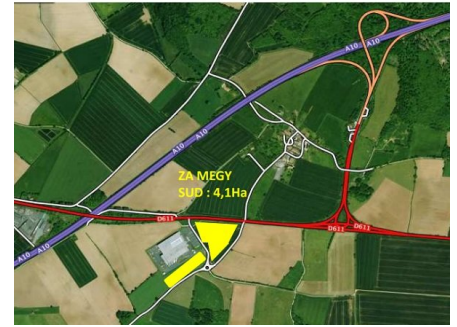

Soudan (79) - Terrain

- à partir de 6 000 m²
- A vendre
- A partir de 6 € le m²

Près de 20 hectares dédiés aux activités industrielles et logistique. des parcelles de 5000 m² à 10 000 m² avec des possibilités d'extensions

20 hectares de disponibles avec des parcelles de 5 000 m² à 10 000 m² avec des possibilités d'extensions

- Terrains dédiés à la logistique et à l'industrie près de Niort
- **Accessibilité** : En Sortie 31 de l'A10 qui relie Bordeaux à Paris, connecté au nœud autoroutier A10-A83 et situé à proximité des grands pôles de décision de la façade Atlantique.