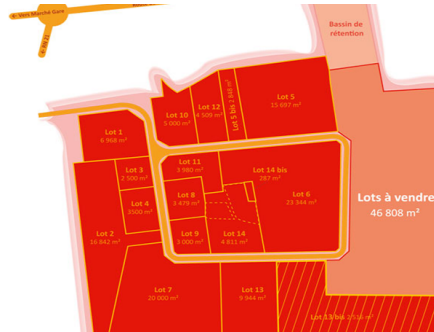

Villeneuve Sur Lot (47) - Terrain

- à partir de 2 000 m²
- A vendre
- A partir de 8 € le m²

5 hectares de terrain à 8€ HT/m² découpage des lots se fait en fonction des besoins de l'entreprise surface minimale de commercialisation est de 2 000 m²

La Zone d'activités du Villeneuvois, située à 30 minutes au nord d'Agen à égale distance de Bordeaux et Toulouse, regroupe 13 entreprises des secteurs de l'industrie et de l'agroalimentaire qui accueillent quotidiennement plus de 150 employés.

Le plus produit : prix bas

- Terrain 5 ha situé à Villeneuve-sur-Lot (entre Bordeaux et Toulouse)
- **Accessibilité** : 30 minutes de la gare TGV la plus proche 1h40 de Bordeaux et Toulouse via l'A62
- **Divisible** : oui