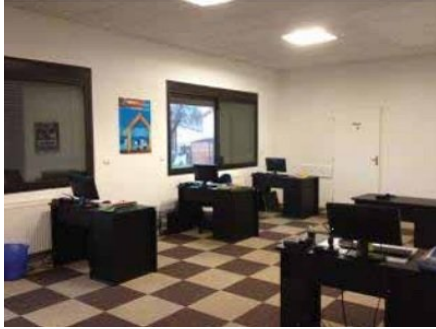

Isle (87) - Bureaux

- 130 m²
- A louer
- 690 €/mois

Ce bien immobilier est un ensemble de bureaux à louer, dans une zone d'activités tertiaires. La surface totale est de 130 m², avec des normes ERP. Les bureaux disposent de grandes ouvertures aluminium double vitrage avec volets électriques et des cloisons modulables.

- Bureaux de 130 m² à Isle
- **Services à proximité** : Les bureaux se trouvent dans une zone d'activités active et où plusieurs entreprises ont leur siège.
- **Etat général** : Bon état
- **Climatisation** : Les bureaux disposent d'une climatisation réversible.
- **Certifications** : Les bureaux disposent des normes ERP (Etablissements Recevants du Public).