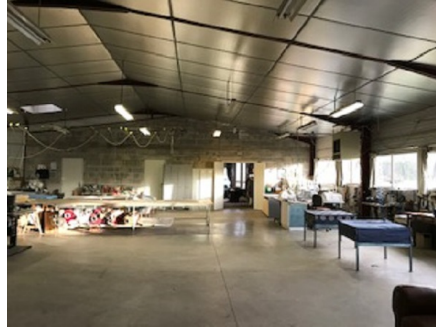

Breuilh (24) - Bâtiment

- 560 m²
- A vendre
- 190 000 €

Local situé en bordure de route, sur une ZA. Local de 560m² sur terrain de 2200m². Salle d'exposition, 2 bureaux, atelier + atelier avec machines à bois, quai, vestiaires, douche, wc.

Le plus produit : Bâtiment situé sur une ZA en bordure de route.

ADI établit des mises en relation vers des offreurs de solutions mais ne réalise elle-même aucune contractualisation ou transaction.

- LOCAL ARTISANAL 560 M2 SAINT CLEMENT
- **Accessibilité** : A 15 mn de l'autoroute A20 (Paris-Limoges-Toulouse) et à 25 mn de l'A89 (Lyon-clermont-Bordeaux).
- **Services à proximité** : Mairie, agence postale, crèche, école, restaurants, commerce alimentaire, boulangerie, bar, restaurant, dépôt presse, coiffeur, ...
- **Etat général** : Bon état
- **Toiture isolation** : Toiture en fibrociment, isolation laine de verre.
- **Sol** : Sol béton.
- **Chauffage** : Chauffage gaz.
- **Parking voitures** : Stationnement : 10 places pour voitures et 1 pour poids lourds.