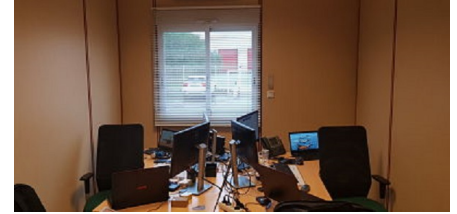

Saint Avit (40) - Bureaux

- 1 200 m²
- A louer
- A partir de 13 € le m²/mois

Bureaux équipés et sécurisés de 1200m² à Mont de Marsan : Un espace professionnel incontournable

Offrant une opportunité rare au cœur de la dynamique **agglomération de Mont de Marsan**, ces bureaux, s'étendant sur près de **1200m²**, répondent aux attentes des entreprises en quête d'excellence, de modernité et de sécurité.

Un espace vaste et modulable pour vos projets

Avec une superficie impressionnante de 1200m², ces bureaux peuvent être adaptés à une multitude d'aménagements et de configurations. Que vous soyez une grande entreprise, une start-up en pleine expansion ou un centre de formation, cet espace est prêt à répondre à vos besoins spécifiques.