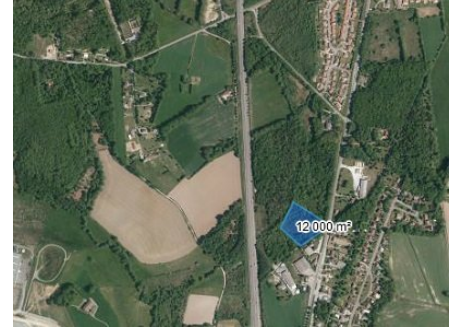

Limoges (87) - Terrain

- 11 951 m²
- A vendre
- 428 000 €

Ce terrain, d'une surface de 11951 m² se situe en Zone Nord de Limoges. Il propose une superficie de 4550 m² constructible.

- Terrain de 12000 m² en Zone Nord de Limoges
- **Accessibilité** : Ce terrain se situe à quelques mètres de l'autoroute A20.
- **Services à proximité** : Plusieurs zones commerciales se situent à proximité du bien.
- **Viabilisation** : Le terrain est viabilisé.
- **Assainissement** : Le terrain ne dispose pas d'assainissement.
- **Plat** : Le terrain est plat.