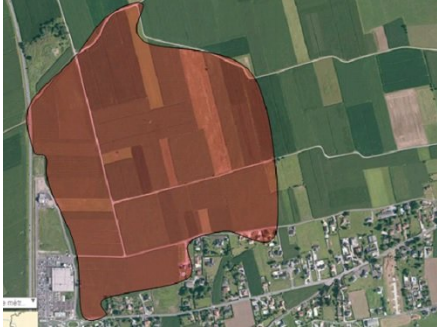

Bénéjacq (64) - Terrain

- 90 000 m²
- A vendre
- 0 €

Zone artisanale derrière un supermarché. Possibilité d'extension de 36 ha en zone agricole.

- Terrain de 9 hectares à Bénéjacq
- **Accessibilité** : Situé au Sud Est de Pau (30min) et de l'échangeur pour l'A64 (Bayonne / Toulouse).
- **Services à proximité** : A proximité d'Aéropolis, zone dédiée à l'aéronautique (Turbomeca, UIMM, Metallicadour, etc).
- **Divisible** : Oui
- **Viabilisation** : Oui
- **Plat** : Oui